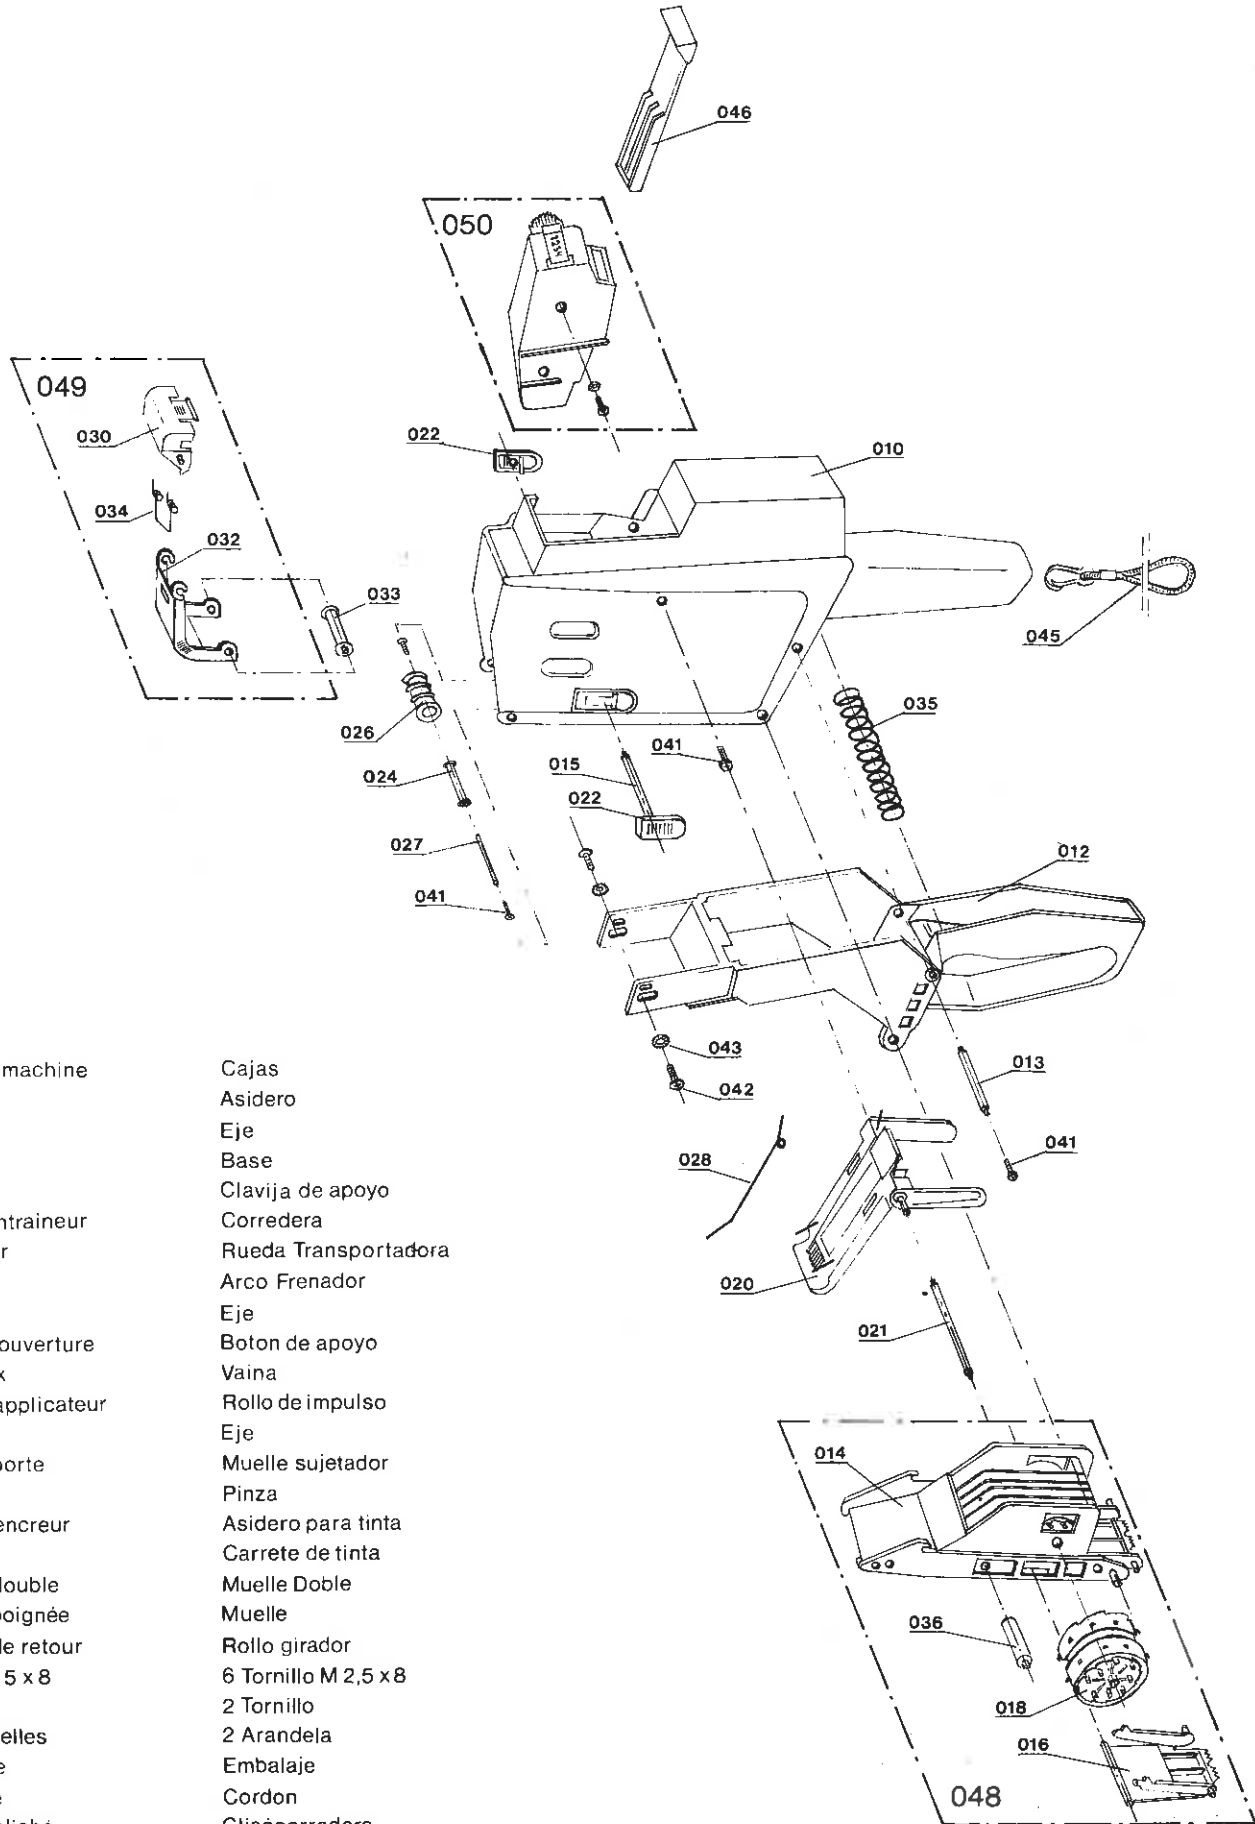

Liste de pièce de rechange

Lista de piezas de recambio

- 010 Corps de machine
- 012 Poignée
- 013 Axe
- 014 Porte
- 015 Tige
- 016 Pousse entraineur
- 018 Entraineur
- 020 Freins
- 021 Axe
- 022 Bouton d'ouverture
- 024 Axe creux
- 026 Rouleau applicateur
- 027 Axe
- 028 Ressort porte
- 030 Came
- 032 Support encreur
- 033 Encreur
- 034 Ressort double
- 035 Ressort poignée
- 036 Rouleau de retour
- 041 6 vis M 2,5 x 8
- 042 2 vis tôle
- 043 2 Z-Rondelles
- 044 Emballage
- 045 Dragonne
- 046 Support cliché
- 048 Porte cpl.
- 049 Support encreur cpl.
- 050 Imprimé cpl.

- Cajas
- Asidero
- Eje
- Base
- Clavija de apoyo
- Corredera
- Rueda Transportadora
- Arco Frenador
- Eje
- Boton de apoyo
- Vaina
- Rollo de impulso
- Eje
- Muelle sujetador
- Pinza
- Asidero para tinta
- Carrete de tinta
- Muelle Doble
- Muelle
- Rollo girador
- 6 Tornillo M 2,5 x 8
- 2 Tornillo
- 2 Arandela
- Embalaje
- Cordon
- Clisecorredera
- Base cpt.
- Asidero de tinta cpt.
- Imprimidor